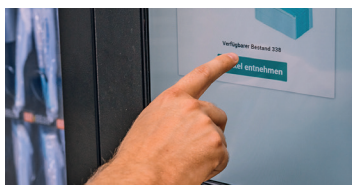

2 Sélectionnez le produit sur l'écran tactile